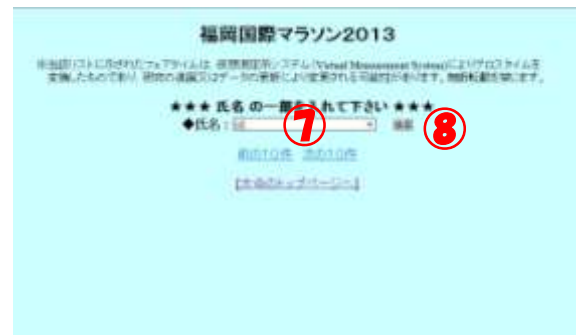

◆ トップページ右側の [変換システムのアイコン] ① をクリック  
 ※ URL : <http://heartful-runners.co.jp>

※ トップページ左側の [finish Time 変換システム] ② には  
 フィニッシュタイム変換システム関係の記事があります

[ハートフルランナーズのトップページ]

◆ [フィニッシュタイム変換システム] のページの  
 [大会名] の枠 ③ 大会名の一部 を入力し、  
 [検索] ④ をクリック

★★★ 「福」と入れて検索した場合はこうなります★★★

◆表示された大会名から [福岡国際マラソン] ⑤をクリック

◆福岡国際マラソンのトップページ

◆ [福岡国際マラソン] のトップページの中から [第67回大会] ⑥をクリック

◆ [フィニッシャーの検索] のページで [氏名の一部] ⑦を入れ、[検索] ⑧をクリック

※氏名を入力する場合、スペースが入っていても構いません。

例えば、「川内優輝」でも「川内 優輝」でも「川 内 優 輝」でもヒットします。

★★★「川」と入れて検索した場合にはこうなります★★★

※記録はグロスタイム順に並んでいます

◆ リストに選手名が表示されていない場合は [次の10件] ⑨をクリック

◆ [大会のトップページ] に戻るときは、[大会のトップページへ] ⑩をクリック

◆[フィニッシャーリスト]の中から[川内 優輝]さんの記録⑪をクリック

フィニッシュタイム変換システム

■Step1 フィニッシャーの選択■

☆☆☆ 福岡国際マラソン ☆☆☆  
第67回大会 2013年12月1日(日)