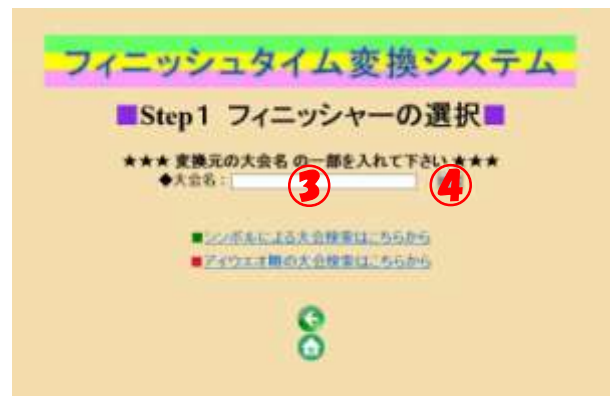

◆ トップページ右側の [変換システムのアイコン] ① をクリック  
 ※ URL : <http://heartful-runners.co.jp>

※ トップページ左側の [finish Time 変換システム] ② には  
 フィニッシュタイム変換システム関係の記事があります

[ハートフルランナーズのトップページ]

◆ [フィニッシュタイム変換システム] のページの  
 [大会名] の枠 ③ 大会名の一部 を入力し、  
 [検索] ④ をクリック

★★★ 「福」と入れて検索した場合はこうなります★★★

◆表示された大会名から [福岡国際マラソン] ⑤をクリック

◆福岡国際マラソンのトップページ

◆ [福岡国際マラソン] のトップページの中から [第67回大会] ⑥をクリック

◆ [フィニッシャーの検索] のページで [氏名の一部] ⑦を入れ、[検索] ⑧をクリック

※氏名を入力する場合、スペースが入っていても構いません。

例えば、「川内優輝」でも「川内 優輝」でも「川 内 優 輝」でもヒットします。